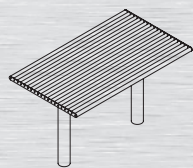

TISCHE

STAHL-RECHTECKROHR

ARTIKELLISTE

Tisch
mit Rohrgestell
BQ, BH, BR

Artikel-
nummer

Länge / Tiefe / Höhe
in mm

Gewicht
in kg

Ausführung

TR-RE 12070/BQ

1200 / 700 / 720

52

Stahlrohr
mit Rohrgestell BQ
(Quadratrohr)

TR-RE 12070/BH

1200 / 700 / 720

72

Stahlrohr
mit Rohrgestell BH
(Profil HEA 100)

TR-RE 12070/BR

1200 / 700 / 720

53

Stahlrohr
mit Rohrgestell BR
(Rundrohr)

TR-RE 18070/BQ

1800 / 700 / 720

67

Stahlrohr
mit Rohrgestell BQ
(Quadratrohr)