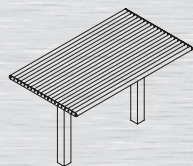

TISCHE

STAHL-RECHTECKROHR

ARTIKELLISTE

Tisch
mit Rohrgestell
BQ, BH, BR

Artikel-
nummer

Länge / Tiefe / Höhe
in mm

Gewicht
in kg

Ausführung

TR-RE 12070/BQ

1200 / 700 / 720

52

Stahlrohr
mit Rohrgestell BQ
(Quadratrohr)

TR-RE 12070/BH

1200 / 700 / 720

72

Stahlrohr
mit Rohrgestell BH
(Profil HEA 100)

TR-RE 12070/BR

1200 / 700 / 720

53

Stahlrohr
mit Rohrgestell BR
(Rundrohr)

TR-RE 18070/BQ

1800 / 700 / 720

67

Stahlrohr
mit Rohrgestell BQ
(Quadratrohr)

TR-RE 18070/BH

1800 / 700 / 720

86

Stahlrohr
mit Rohrgestell BH
(Profil HEA 100)

TR-RE 18070/BR

1800 / 700 / 720

68

Stahlrohr
mit Rohrgestell BR
(Rundrohr)