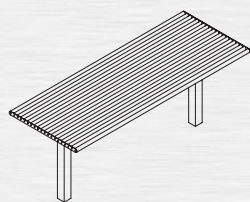

TISCHE

STAHL-RECHTECKROHR

ARTIKELLISTE

Tisch
mit Rohrgestell
BQ, BH, BR

Artikel-
nummer

Länge / Tiefe / Höhe
in mm

Gewicht
in kg

Ausführung

TR-RE 12070/BQ

1200 / 700 / 720

52

Stahlrohr
mit Rohrgestell BQ
(Quadratrohr)

TR-RE 12070/BH

1200 / 700 / 720

72

Stahlrohr
mit Rohrgestell BH
(Profil HEA 100)

TR-RE 12070/BR

1200 / 700 / 720

53

Stahlrohr
mit Rohrgestell BR
(Rundrohr)

TR-RE 18070/BQ

1800 / 700 / 720

67

Stahlrohr
mit Rohrgestell BQ
(Quadratrohr)