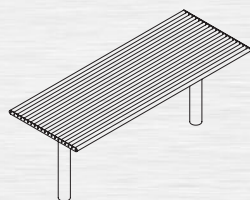

TISCHE

STAHL-RECHTECKROHR

ARTIKELLISTE

Tisch
mit Rohrgestell
BQ, BH, BR

Artikel-
nummer

Länge / Tiefe / Höhe
in mm

Gewicht
in kg

Ausführung

TR-RE 12070/BQ

1200 / 700 / 720

52

Stahlrohr
mit Rohrgestell BQ
(Quadratrohr)

TR-RE 12070/BH

1200 / 700 / 720

72

Stahlrohr
mit Rohrgestell BH
(Profil HEA 100)

TR-RE 12070/BR

1200 / 700 / 720

53

Stahlrohr
mit Rohrgestell BR
(Rundrohr)

TR-RE 18070/BQ

1800 / 700 / 720

67

Stahlrohr
mit Rohrgestell BQ
(Quadratrohr)

TR-RE 18070/BH

1800 / 700 / 720

86

Stahlrohr
mit Rohrgestell BH
(Profil HEA 100)

TR-RE 18070/BR

1800 / 700 / 720

68

Stahlrohr
mit Rohrgestell BR
(Rundrohr)