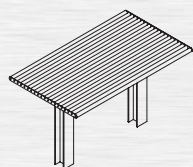

TISCHE

STAHL-RECHTECKROHR

ARTIKELLISTE

Tisch
mit Rohrgestell
BQ, BH, BR

Artikel-
nummer

Länge / Tiefe / Höhe
in mm

Gewicht
in kg

Ausführung

TR-RE 12070/BQ

1200 / 700 / 720

52

Stahlrohr
mit Rohrgestell BQ
(Quadratrohr)

TR-RE 12070/BH

1200 / 700 / 720

72

Stahlrohr
mit Rohrgestell BH
(Profil HEA 100)

TR-RE 12070/BR

1200 / 700 / 720

53

Stahlrohr
mit Rohrgestell BR
(Rundrohr)

TR-RE 18070/BQ

1800 / 700 / 720

67

Stahlrohr
mit Rohrgestell BQ
(Quadratrohr)